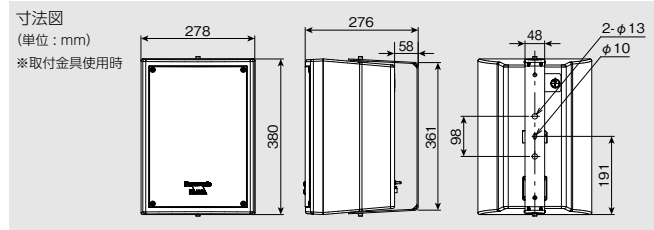

※1 後面(WS-AC066のみパネル側)のインピーダンス切替スイッチで切替可能 ※2 JIS C 5532: 2014に規定された定格ノイズ電力
※3 IP55: 外來固形物に対して「防じん(5)」, 水に対して「防噴流形(5)」の保護がなされていることを示します(JIS C 0920)。

■ WS-BN010 仕様

形式	2ウェイ密閉形		
定格入力(ハイインピーダンス)	100系: 20 W, 10 W, 5 W, 2.5 W	70系: 10 W, 5 W, 2.5 W	
許容入力(ローインピーダンス)	40 W(連続プログラム) / 20 W(RMS)※2		
入力インピーダンス※1	ハイインピーダンス: 100系: 500 Ω, 1 kΩ, 2 kΩ, 4 kΩ 70系: 500 Ω, 1 kΩ, 2 kΩ ローインピーダンス: 8 Ω		
出力音圧レベル	87 dB(1 m/1 W)		
周波数特性	130 Hz ~ 20 kHz(-20 dB)		
使用スピーカー	低域用: 8 cmコーンウーハー 高域用: 2.5 cmドームツイーター		
仕上げ	WS-BN010-K	エンクロージャー: PC+ABS樹脂成型, 黒色 パンチングネット: 金属製(SPCC), 黒色塗装	
	WS-BN010-W	エンクロージャー: PC+ABS樹脂成型, 白色 パンチングネット: 金属製(SPCC), 白色塗装	
寸法	135 mm(幅) 215 mm(高さ) 146 mm(奥行き)		
質量	約2.2 kg		
防水性能	IP55※3 (JIS C 0920)		
その他	取付金具, 落下防止ワイヤー付属