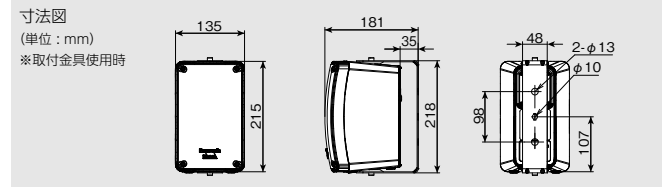

■ WS-NF075 仕様

形式	2ウェイバスレフ形		
定格入力(ハイインピーダンス)	100系: 80 W, 60 W, 30 W	70系: 40 W, 30 W, 15 W	
許容入力(ローインピーダンス)	180 W(連続プログラム) / 90 W(RMS)※2		
入力インピーダンス※1	ハイインピーダンス: 100系, 70系 126 Ω, 167 Ω, 330 Ω ローインピーダンス: 8 Ω		
出力音圧レベル	90 dB(1 m/1 W)		
周波数特性	55 Hz ~ 20 kHz(-20 dB)		
入力端子	コネクター式端子台(4極)		
使用スピーカー	低域用: 20 cmコーンウーハー 高域用: 2.5 cmドームツイーター		
仕上げ	WS-NF075-K	エンクロージャー: HIPS樹脂成型, 黒色 パンチングネット: 金属製(SECC), 黒色塗装	
	WS-NF075-W	エンクロージャー: HIPS樹脂成型, 白色 パンチングネット: 金属製(SECC), 白色塗装	
寸法/質量	278 mm(幅) 380 mm(高さ) 219 mm(奥行き) / 約5.7 kg		
その他	取付金具, 落下防止ワイヤー付属		

※1 後面(WS-AC066のみパネル側)のインピーダンス切替スイッチで切替可能 ※2 JIS C 5532: 2014に規定された定格ノイズ電力
※3 IP55: 外來固形物に対して「防じん(5)」, 水に対して「防噴流形(5)」の保護がなされていることを示します(JIS C 0920)。

■ WS-BN010 仕様

形式	2ウェイ密閉形		
定格入力(ハイインピーダンス)	100系: 20 W, 10 W, 5 W, 2.5 W	70系: 10 W, 5 W, 2.5 W	
許容入力(ローインピーダンス)	40 W(連続プログラム) / 20 W(RMS)※2		
入力インピーダンス※1	ハイインピーダンス: 100系: 500 Ω, 1 kΩ, 2 kΩ, 4 kΩ 70系: 500 Ω, 1 kΩ, 2 kΩ ローインピーダンス: 8 Ω		
出力音圧レベル	87 dB(1 m/1 W)		
周波数特性	130 Hz ~ 20 kHz(-20 dB)		
使用スピーカー	低域用: 8 cmコーンウーハー 高域用: 2.5 cmドームツイーター		
仕上げ	WS-BN010-K	エンクロージャー: PC+ABS樹脂成型, 黒色 パンチングネット: 金属製(SPCC), 黒色塗装	
	WS-BN010-W	エンクロージャー: PC+ABS樹脂成型, 白色 パンチングネット: 金属製(SPCC), 白色塗装	
寸法	135 mm(幅) 215 mm(高さ) 146 mm(奥行き)		
質量	約2.2 kg		
防水性能	IP55※3 (JIS C 0920)		
その他	取付金具, 落下防止ワイヤー付属		