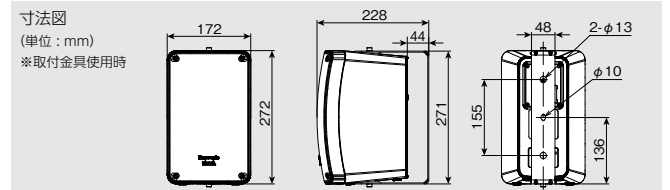

■ WS-AC066 仕様

形式	2ウェイ同軸バスレフ形		
定格入力(ハイインピーダンス)	60 W, 30 W, 15 W		
許容入力(ローインピーダンス)	160 W(連続プログラム) / 80 W(RMS)※2		
入力インピーダンス※1	ハイインピーダンス: 167 Ω, 330 Ω, 670 Ω ローインピーダンス: 8 Ω		
出力音圧レベル	92 dB(1 m/1 W)		
周波数特性	80 Hz ~ 20 kHz(-20 dB)		
入力端子	コネクター式端子台(4極)		
使用スピーカー	16 cm同軸型		
仕上げ	パツル: ABS樹脂成型, 白色 パンチングネット: 金属製(SECC), 白色塗装		
寸法	φ252 mm 186 mm(奥行き)		
質量	約3.4 kg(パンチングネット含む)		
天井穴加工径	φ225 mm		
その他	パネル, サポート金具, 落下防止ワイヤー付属