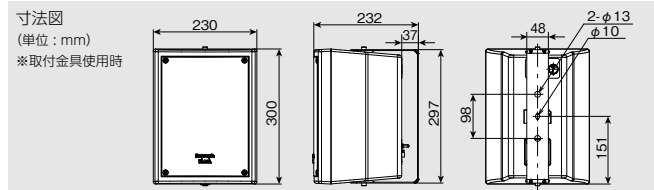

■ WS-NF075 仕様

形式	2ウェイバスレフ形		
定格入力(ハイインピーダンス)	100系: 80 W, 60 W, 30 W	70系: 40 W, 30 W, 15 W	
許容入力(ローインピーダンス)	180 W(連続プログラム) / 90 W(RMS)※2		
入力インピーダンス※1	ハイインピーダンス: 100系, 70系 126 Ω, 167 Ω, 330 Ω ローインピーダンス: 8 Ω		
出力音圧レベル	90 dB(1 m/1 W)		
周波数特性	55 Hz ~ 20 kHz(-20 dB)		
入力端子	コネクター式端子台(4極)		
使用スピーカー	低域用: 20 cmコーンウーハー 高域用: 2.5 cmドームツイーター		
仕上げ	WS-NF075-K	エンクロージャー: HIPS樹脂成型, 黒色 パンチングネット: 金属製(SECC), 黒色塗装	
	WS-NF075-W	エンクロージャー: HIPS樹脂成型, 白色 パンチングネット: 金属製(SECC), 白色塗装	
寸法/質量	278 mm(幅) 380 mm(高さ) 219 mm(奥行き) / 約5.7 kg		
その他	取付金具, 落下防止ワイヤー付属