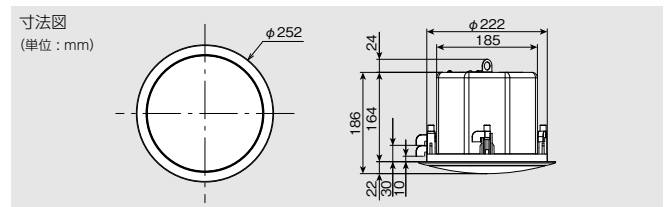

パナニックグループは環境に配慮した製品づくりに取り組んでいます

詳しくはホームページで
panasonic.com/jp/sustainability/

省エネ

省エネを徹底的に追求した製品をお客様にお届けし、商品使用時のCO₂排出量削減を目指します。

省資源

新しい資源の使用量を減らし、使用済みの製品などから回収した再生資源を使用した商品を作り、資源循環を推進します。

化学物質

パナニック製品は、特定の環境負荷物質[※]の使用を規制するEU RoHS指令の基準値にグローバルで準拠しています。※鉛、カドミウム、水銀、六価クロム、特定臭素系難燃剤、特定フタル酸エステル

お問い合わせは

パナニック
システムお客様ご相談センター

0120-878-410 受付: 9時~17時30分 (土・日・祝日は受付のみ)

※携帯電話・PHSからもご利用いただけます。(お問い合わせの内容によっては、担当窓口をご案内する場合がございます)
ホームページからのお問い合わせは panasonic.biz/cns/cs/cntctus/

パナニック株式会社 コネクティッドソリューションズ社 メディアエンターテインメント事業部 〒812-8531 福岡県福岡市博多区美野島4丁目1番62号

●製品の色は印刷物ですので実際の色と若干異なる場合があります。●製品の仕様およびデザインは予告なく変更する場合があります。
●本カタログ掲載商品の価格には、消費税、配送・設置調整費、工事費、使用済み商品の引き取り費等は含まれておりません。
●実際の製品には、ご使用上の注意を表示しているものがあります。

WW-JJ1B403

2019-08-003-P2