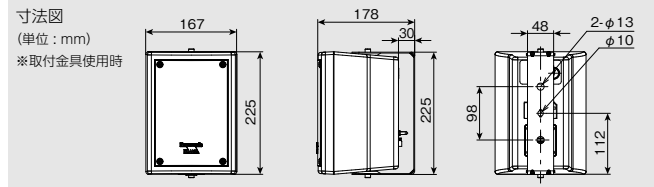

■ WS-NF055 仕様

形式	2ウェイバスレフ形		
定格入力(ハイインピーダンス)	100系: 60 W, 30 W, 15 W	70系: 30 W, 15 W, 7.5 W	
許容入力(ローインピーダンス)	120 W(連続プログラム) / 60 W(RMS)※2		
入力インピーダンス※1	ハイインピーダンス: 100系, 70系 167 Ω, 330 Ω, 670 Ω ローインピーダンス: 8 Ω		
出力音圧レベル	88 dB(1 m/1 W)		
周波数特性	60 Hz ~ 20 kHz(-20 dB)		
入力端子	コネクター式端子台(4極)		
使用スピーカー	低域用: 16 cmコーンウーハー 高域用: 2.5 cmドームツイーター		
仕上げ	WS-NF055-K	エンクロージャー: HIPS樹脂成型, 黒色 パンチングネット: 金属製(SECC), 黒色塗装	
	WS-NF055-W	エンクロージャー: HIPS樹脂成型, 白色 パンチングネット: 金属製(SECC), 白色塗装	
寸法	230 mm(幅) 300 mm(高さ) 196 mm(奥行き)		
質量	約3.8 kg		
その他	取付金具, 落下防止ワイヤー付属		