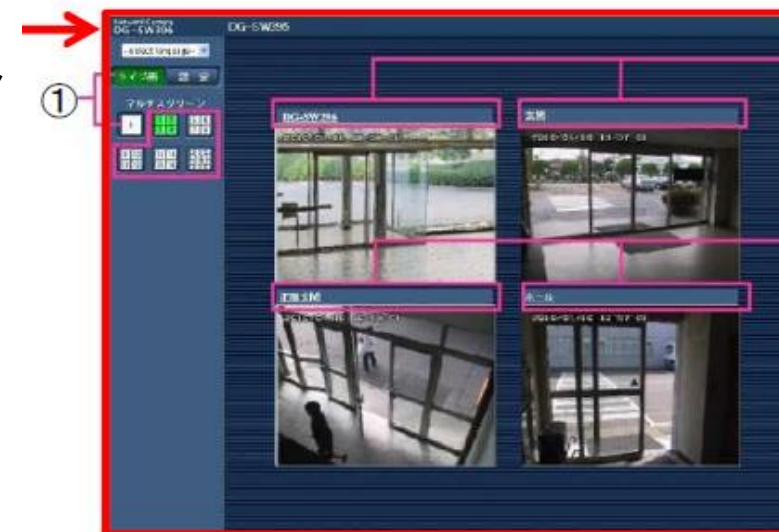

※3. 下記の機種を除いて、HTTPとHTTPS設定のカメラを混在してマルチスクリーンに表示できます。
【HTTPSの設定のカメラを登録/表示できない機種】

・BB-HCM580/581/531/511/515

・DG-NP502/NW502S/SF334/SF335/SP304V/SP305/SP102

（※3の注記がない品番/シリーズは、HTTPS設定のカメラを登録/表示できません。）

※4. 全方位カメラ(WV-SFV481/SFN480)を魚眼モードで登録すると映像が4:3の楕円表示になります。

※5. 魚眼モードで登録すると映像が4:3の楕円表示になります。

ブラウザのマルチスクリーン機能を使用する側のカメラ

②マルチスクリーンに表示するカメラ