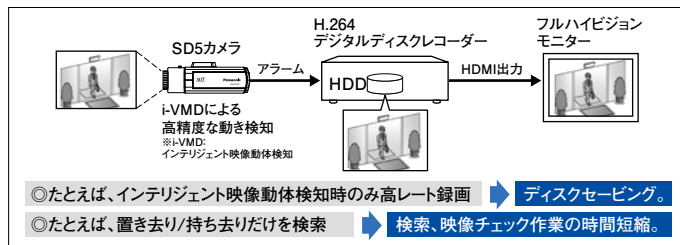

- H.264採用。優れた圧縮技術により、高解像度映像を、高いレートで長時間記録。最大480ipsの動画記録が可能。(WJ-HD716K)
- フルハイビジョンHDMI×2出力搭載。大型モニターでの多画面表示時も鮮明な映像で確認が可能。
※モニター出力1は音声なし

UniPhier®

〈UniPhier®システムLSI (ユニフィア)〉
動画の並行処理やエンコード/デコードなどをリアルタイム処理できるパナソニックの高性能プラットフォームLSIです。

インテリジェントシステム

SD5カメラと連携し、インテリジェント監視システムを構築する優れたシステム性能。効率的な記録と、より正確・スピーディな検索を実現。

SD5 Link
Super Dynamic

- SD5カメラシリーズと同軸ケーブル1本で連携が可能。i-VMDにより不審者の侵入、置き去り/持ち去りを効率的に録画可能。見たい場面を効率的、スピーディに検索できます。(制御信号多重:WJ-HD716K/16系統、WJ-HD616K/8系統)