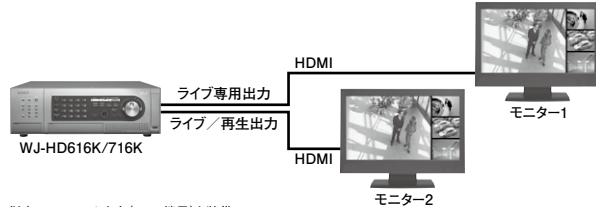

HDMI 1080i(1920×1080)モニター出力x2系統

ライブ専用出力、ライブ/再生出力の2系統のHDMI出力を装備。
多画面表示時も解像度を大きく損ねない超高画質表示を実現

従来の4:3モニター出力(BNC端子)も装備。
(表示内容は、それぞれHDMI出力と同じものになります)

RAID5/RAID6機能(オプション)

RAID5では、1台のHDDが故障しても、
残りのHDDから記録映像を復元できます。
(RAID5機能には3台以上のHDDが必要です)