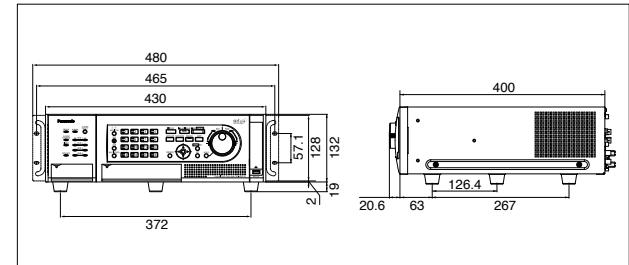

■ 寸法図 (単位: mm)

■ 関連機器

※ 掲載商品の価格には消費税は含まれていません。

RAIDボード

WJ-HDB601A

本体希望価格 150,000円(税抜)
本ボードを実装することによりRAID5/6
モードでの運用が可能になります。

ビルトインDVD

WJ-HDB611A