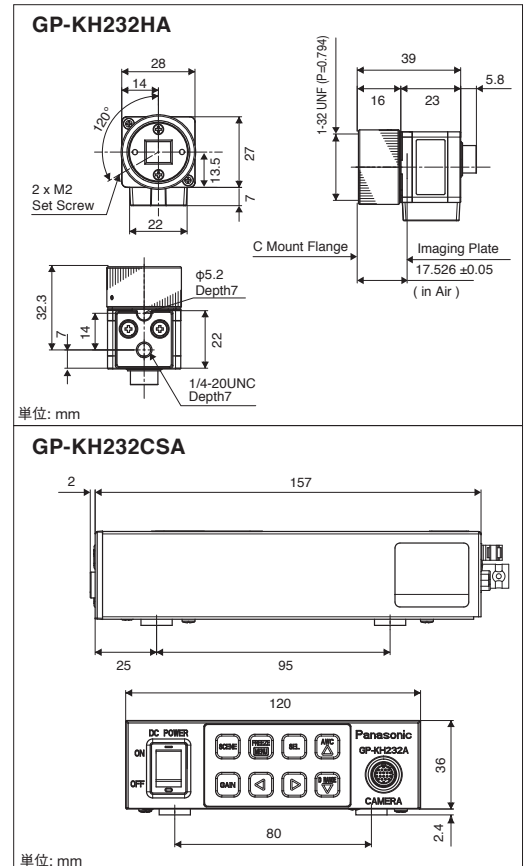

*レンズマウント部含む

▶ 高品質ケーブル伝送

独自のデジタル伝送技術により、高品位フルHD1080p信号を劣化なくカメラヘッドから伝送します。

カメラケーブルは最大15 mまで選択が可能です。

構成機器一覧

システム例

定格

電源	DC12 V±10 %
消費電力	約8.8 W(カメラヘッド含む)
撮像素子	1/3型 Full HD MOS
同期方式	内部 / 外部同期
映像出力	
RGB/YpPr出力	D-sub 9ピンコネクタ×1 G : 1.0 V [p-p] / 75 Ω R, B : 0.7 V [p-p] / 75 Ω Y : 1.0 V [p-p] / 75 Ω Pb, Pr : 0.7 V [p-p] / 75 Ω
HDMI出力	HDMI端子 × 1
SDI出力	BNC端子 × 1
映像フォーマット	
RGB/YpPr出力	1080/59.94i, 1080/29.97p(sF), 720/59.94p, 480/59.94p, 480/59.94i 1080/50i, 1080/25p(sF), 720/50p, 576/50p, 576/50i
HDMI出力	1080/59.94p, 1080/59.94i, 1080/29.97p(sF), 720/59.94p, 480/59.94p, 480/59.94i, 1080/50p, 1080/50i, 1080/25p(sF), 720/50p, 576/50p, 576/50i
SDI出力	1080/59.94i, 1080/29.97p(sF), 720/59.94p, 480/59.94i, 1080/50i, 1080/25p(sF), 720/50p, 576/50i
標準照度	2000 lx (3200 K, F8)
最低照度	5 lx (F1.4, GAIN: HIGH, 30 %出力、画面中心)
S/N	54 dB (1080i出力時)
水平解像度	900TV本typ. (画面中心、1080i出力時)
機能	カメラタイトル、ELC、電子シャッター、ゲイン、電子感度アップ、出力信号切換、 シーンファイル設定、ホワイトバランス、電子ズーム、フリーズ、フリップ、ミラー、ステータス表示
外部制御	Ø 3.5 小型ジャック(3種シリアル、RS232C信号レベル準拠)
使用温度範囲	0 °C~40 °C
使用湿度範囲	30 %~90 %
寸法	GP-KH232CSA 120 mm(幅) × 36 mm(高さ) × 157 mm(奥行き) (ゴム脚、突起部を除く) GP-KH232HA 28 mm(幅) × 27 mm(高さ) × 39 mm(奥行き) (三脚取付座、突起部を除く)
質量	GP-KH232CSA 約680 g GP-KH232HA 約48 g
仕上げ	アイボリー色塗装

寸法図

操作部と背面パネル

推奨レンズ(2014年2月現在)

メーカー名	モデル
FUJIFILM	DF6HA-1B / HF9HA-1B / HF12.5HA-1B / HF16HA-1B / HF25HA-1B / HF35HA-1B / HF50HA-1B

●レンズマウント部で突出する長さが7 mmを超えるレンズを使用しないでください。●レンズの絞り値の推奨範囲はF2.8 ~ F16です。

パナソニックグループは環境に配慮した製品づくりに取り組んでいます