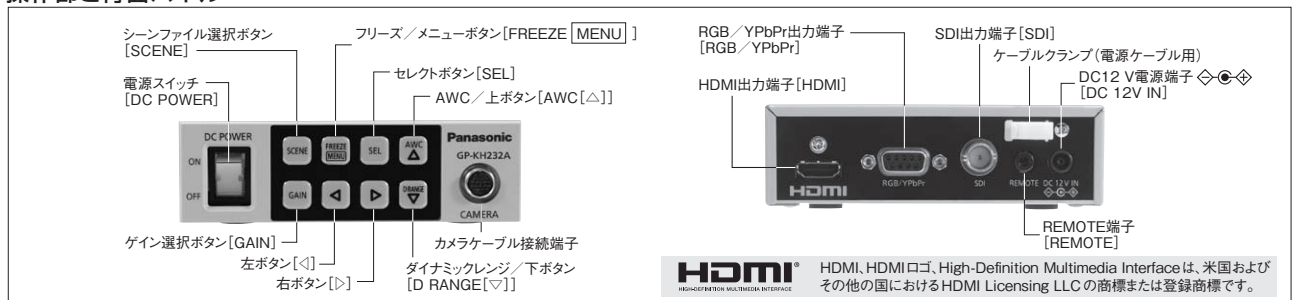

▶ 充実の画像調整機能

多彩な機能で、被写体に応じた最適な映像が得られます。

- 撮影条件に応じたディテールやガンマ、色合いなどの設定登録が可能なシーンファイル
- 16軸毎の色合い調整が可能な色マトリクス機能
- 電子シャッター、ELC、ゲイン設定、電子感度アップ、ホワイトバランス、ダイナミックレンジ拡張、電子ズーム(最大2.5倍)、フリーズ、上下左右反転機能など

▶ 超小型カメラヘッド

28 mm(幅) x 27 mm(高さ) x 39 mm(奥行き)*、48 gの超小型、軽量カメラヘッド。コンパクトなカメラヘッドが、多様な撮影用途に柔軟に対応します。

*レンズマウント部含む

▶ 高品質ケーブル伝送

独自のデジタル伝送技術により、高品位フルHD1080p信号を劣化なくカメラヘッドから伝送します。

カメラケーブルは最大15 mまで選択が可能です。

構成機器一覧

システム例

定格

電源	DC12 V±10 %
消費電力	約8.8 W(カメラヘッド含む)
撮像素子	1/3型 Full HD MOS
同期方式	内部 / 外部同期
映像出力	
RGB/YpPr出力	D-sub 9ピンコネクタ×1 G : 1.0 V [p-p] / 75 Ω R, B : 0.7 V [p-p] / 75 Ω Y : 1.0 V [p-p] / 75 Ω Pb, Pr : 0.7 V [p-p] / 75 Ω
HDMI出力	HDMI端子 × 1
SDI出力	BNC端子 × 1
映像フォーマット	
RGB/YpPr出力	1080/59.94i, 1080/29.97p(sF), 720/59.94p, 480/59.94p, 480/59.94i 1080/50i, 1080/25p(sF), 720/50p, 576/50p, 576/50i
HDMI出力	1080/59.94p, 1080/59.94i, 1080/29.97p(sF), 720/59.94p, 480/59.94p, 480/59.94i, 1080/50p, 1080/50i, 1080/25p(sF), 720/50p, 576/50p, 576/50i
SDI出力	1080/59.94i, 1080/29.97p(sF), 720/59.94p, 480/59.94i, 1080/50i, 1080/25p(sF), 720/50p, 576/50i
標準照度	2000 lx (3200 K, F8)
最低照度	5 lx (F1.4, GAIN: HIGH, 30 %出力、画面中心)
S/N	54 dB (1080i出力時)
水平解像度	900TV本typ. (画面中心、1080i出力時)
機能	カメラタイトル、ELC、電子シャッター、ゲイン、電子感度アップ、出力信号切換、 シーンファイル設定、ホワイトバランス、電子ズーム、フリーズ、フリップ、ミラー、ステータス表示
外部制御	Ø 3.5 小型ジャック(3種シリアル、RS232C信号レベル準拠)
使用温度範囲	0 °C~40 °C
使用湿度範囲	30 %~90 %
寸法	GP-KH232CSA 120 mm(幅) × 36 mm(高さ) × 157 mm(奥行き) (ゴム脚、突起部を除く) GP-KH232HA 28 mm(幅) × 27 mm(高さ) × 39 mm(奥行き) (三脚取付座、突起部を除く)
質量	GP-KH232CSA 約680 g GP-KH232HA 約48 g
仕上げ	アイボリー色塗装

寸法図

操作部と背面パネル

推奨レンズ(2014年2月現在)

メーカー名	モデル
FUJIFILM	DF6HA-1B / HF9HA-1B / HF12.5HA-1B / HF16HA-1B / HF25HA-1B / HF35HA-1B / HF50HA-1B

●レンズマウント部で突出する長さが7 mmを超えるレンズを使用しないでください。●レンズの絞り値の推奨範囲はF2.8 ~ F16です。

パナソニックグループは環境に配慮した製品づくりに取り組んでいます