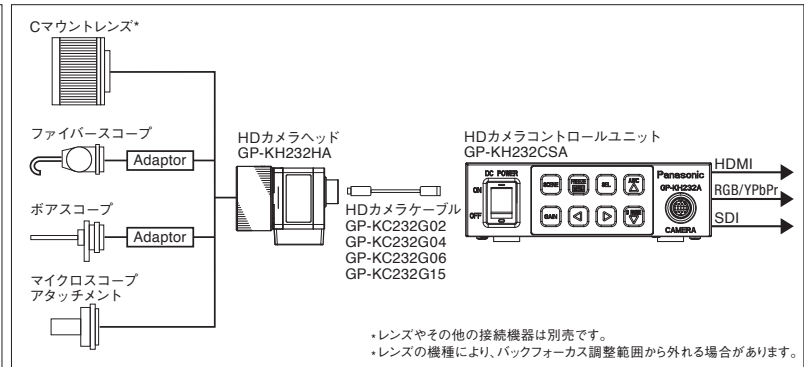

▶ 充実の画像調整機能

多彩な機能で、被写体に応じた最適な映像が得られます。

- 撮影条件に応じたディテールやガンマ、色合いなどの設定登録が可能なシーンファイル
- 16軸毎の色合い調整が可能な色マトリクス機能
- 電子シャッター、ELC、ゲイン設定、電子感度アップ、ホワイトバランス、ダイナミックレンジ拡張、電子ズーム(最大2.5倍)、フリーズ、上下左右反転機能など

▶ 超小型カメラヘッド

28 mm(幅) x 27 mm(高さ) x 39 mm(奥行き)*、48 gの超小型、軽量カメラヘッド。コンパクトなカメラヘッドが、多様な撮影用途に柔軟に対応します。

*レンズマウント部含む

▶ 高品質ケーブル伝送

独自のデジタル伝送技術により、高品位フルHD1080p信号を劣化なくカメラヘッドから伝送します。

カメラケーブルは最大15 mまで選択が可能です。

構成機器一覧

システム例

定格

電源	DC12 V±10 %
消費電力	約8.8 W(カメラヘッド含む)
撮像素子	1/3型 Full HD MOS
同期方式	内部 / 外部同期
映像出力	
RGB/YpPr出力	D-sub 9ピンコネクタ×1 G : 1.0 V [p-p] / 75 Ω R, B : 0.7 V [p-p] / 75 Ω Y : 1.0 V [p-p] / 75 Ω Pb, Pr : 0.7 V [p-p] / 75 Ω
HDMI出力	HDMI端子 × 1
SDI出力	BNC端子 × 1
映像フォーマット	
RGB/YpPr出力	1080/59.94i, 1080/29.97p(sF), 720/59.94p, 480/59.94p, 480/59.94i 1080/50i, 1080/25p(sF), 720/50p, 576/50p, 576/50i
HDMI出力	1080/59.94p, 1080/59.94i, 1080/29.97p(sF), 720/59.94p, 480/59.94p, 480/59.94i, 1080/50p, 1080/50i, 1080/25p(sF), 720/50p, 576/50p, 576/50i
SDI出力	1080/59.94i, 1080/29.97p(sF), 720/59.94p, 480/59.94i, 1080/50i, 1080/25p(sF), 720/50p, 576/50i
標準照度	2000 lx (3200 K, F8)
最低照度	5 lx (F1.4, GAIN: HIGH, 30 %出力、画面中心)
S/N	54 dB (1080i出力時)
水平解像度	900TV本typ. (画面中心、1080i出力時)
機能	カメラタイトル、ELC、電子シャッター、ゲイン、電子感度アップ、出力信号切換、 シーンファイル設定、ホワイトバランス、電子ズーム、フリーズ、フリップ、ミラー、ステータス表示
外部制御	Ø 3.5 小型ジャック(3種シリアル、RS232C信号レベル準拠)
使用温度範囲	0 °C~40 °C
使用湿度範囲	30 %~90 %
寸法	GP-KH232CSA 120 mm(幅) × 36 mm(高さ) × 157 mm(奥行き) (ゴム脚、突起部を除く) GP-KH232HA 28 mm(幅) × 27 mm(高さ) × 39 mm(奥行き) (三脚取付座、突起部を除く)
質量	GP-KH232CSA 約680 g GP-KH232HA 約48 g
仕上げ	アイボリー色塗装