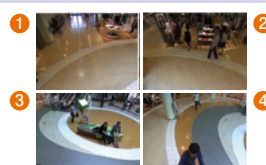

4画映像(PTZ)/1.3メガモード