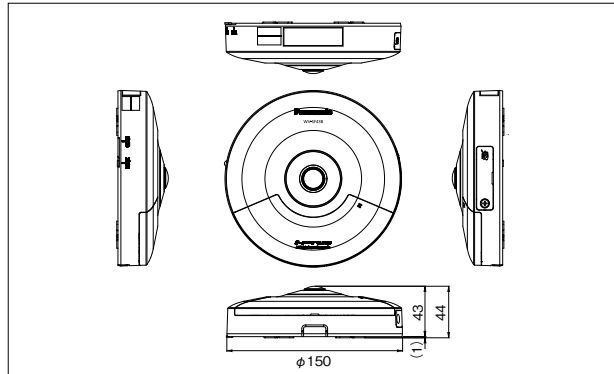

■ 寸法図 (単位:mm)

■ 関連商品 (別売)

※ 掲載商品の価格には消費税は含まれていません。

カメラ天井直付け金具 WV-Q105A 本体希望小売価格 15,000円 (税抜)	屋内用カメラ取付台 (天井用) WV-Q180 本体希望小売価格 10,000円 (税抜) ●落下防止ワイヤー付属
ACアダプター WV-PS16 本体希望小売価格 8,000円 (税抜) ●DC12 Vを使用する場合。	イーサネット 送電アダプター BB-HPE2 本体希望小売価格 24,800円 (税抜)

eco ideas パナソニックグループは環境に配慮した製品づくりに取り組んでいます

- ●省エネを徹底的に追求した製品をお客様にお届けし、商品使用時のCO₂排出量削減を目指します。
- ●新しい資源の使用量を減らし、使用済みの製品などから回収した再生資源を使用した商品を作り、資源循環を推進します。
- ●パナソニック製品は、特定の環境負荷物質[※]の使用を規制するRoHS指令の基準値にグローバルで準拠しています。●鉛・カドミウム・水銀・六価クロム・特定臭素系難燃剤

お問い合わせは **パナソニック システムお客様ご相談センター**

ネットワーク部	
ネットワーク	10BASE-T / 100BASE-TX、RJ45コネクタ
画像解像度	2 M パノラマ [16 : 9] / 2 M ダブルパノラマ [16 : 9] H.264 (1) / JPEG : 1920×1080 / 640×360 / 320×180 最大30 fps H.264 (2) : 640×360 / 320×180 最大30 fps 1 M パノラマ [16 : 9] / 1 M ダブルパノラマ [16 : 9] H.264 (1) / JPEG : 1280×720 / 640×360 / 320×180 最大30 fps H.264 (2) : 640×360 / 320×180 最大30 fps 1.3 M 魚眼 [4 : 3] / 1.3 M 4画PTZ [4 : 3] / 1.3 M 1画PTZ [4 : 3] H.264 (1) / JPEG : 1280×960 / 640×480 / 320×240 最大30 fps H.264 (2) : 640×480 / 320×240 最大30 fps パノラマ+4画PTZ / パノラマ+1画PTZ / ダブルパノラマ+4画PTZ / ダブルパノラマ+1画PTZ ●パノラマ/ダブルパノラマ配信時 H.264 (1) / JPEG : 1920×1080 / 640×360 / 320×180 最大15 fps ●4画PTZ / 1画PTZ配信時 H.264 (2) / JPEG : 1280×960 / 640×480 / 320×240 最大15 fps VGA 4ストリーム※: Ch1~Ch4 640×480、各最大30 fps ※H.264のみ対応 ※SDカード機能OFFなどの仕様制約があります 3 M 魚眼 [4 : 3] H.264 (1) : 1280×960 最大15 fps JPEG : 2048×1536 最大15 fps
画像圧縮方式^{※1} H.264	画質選択: 動き優先 / 標準 / 画質優先 配信方式: ユニキャスト / マルチキャスト ビットレート: (固定ビットレート / ベストエフォート配信) 64 kbps / 128 kbps / 256 kbps / 384 kbps / 512 kbps / 768 kbps / 1024 kbps / 1536 kbps / 2048 kbps / 3072 kbps / 4096 kbps / 8192 kbps / 10240 kbps / 12288 kbps / 14336 kbps (フレームレート指定) 1 fps / 3 fps / 5 fps / 7.5 fps / 10 fps / 12 fps / 15 fps / 20 fps / 30 fps JPEG (MJPEG) 画質選択: 0 最高画質 / 1 高画質 / 2 / 3 / 4 5標準 / 6 / 7 / 8 / 9 低画質 (0~9の10段階) 配信方式: PULL / PUSH
画像更新速度	0.1 fps~30 fps (JPEGとH.264同時動作時のJPEGフレームレートは制限あり)
音声圧縮方式	G.726 (ADPCM) 32 kbps / 16 kbps G.711 64 kbps
配信量制御	制限なし / 64 kbps / 128 kbps / 256 kbps / 384 kbps / 512 kbps / 768 kbps / 1024 kbps / 2048 kbps / 4096 kbps / 8192 kbps
対応プロトコル	IPv6 : TCP / IP、UDP / IP、HTTP、HTTPS、RTP、FTP、SMTP、DNS、NTP、SNMP、DHCPv6、MLD、ICMP、ARP IPv4 : TCP / IP、UDP / IP、HTTP、HTTPS、RTSP、RTP、RTP / RTCP、FTP、SMTP、DHCP、DNS、DDNS、NTP、SNMP、UPnP、IGMP、ICMP、ARP
最大接続数	14 (カメラへ同時接続できるセッション数) ※条件による
FTP クライアント	アラーム画像送信、FTP 定期送信 (FTP 定期送信失敗時、SDメモリーカードにバックアップ可能)
マルチスクリーン	同時に16台のカメラの画像を表示 (自カメラ含む)
推奨SDXC / SDHC / SDメモリーカード	パナソニック株式会社製 (miniSDカード、microSDカードは除く) SDXCメモリーカード: 64 GB SDHCメモリーカード: 4 GB、8 GB、16 GB、32 GB (別売り)※2
携帯電話対応	NTTコム、au (KDDI)、SoftBank JPEG画像表示、AUX制御 (アクセスレベルによる)
携帯端末対応	iPad、iPhone、iPod touch (iOS 4.2.1以降)、Android^{TM} 端末 最新情報はこちら → https://sol.panasonic.biz/security/support/technic.html

※1 同じ圧縮方式でそれぞれ独立に2ストリーム分の配信設定が可能です。
※2 SDメモリーカードへの録画を、自動上書きなどにより繰り返して行う場合は、耐久性・信頼性に優れた業務用のSDメモリーカードをご使用ください。詳細については、サポートウェブサイト (<https://sol.panasonic.biz/security/support/info.html>) を参照してください。

■ 対応OSとブラウザ