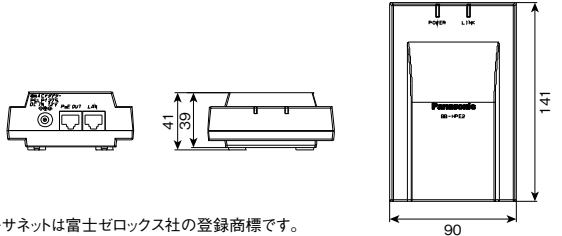

DC12 V用 ACアダプター

WV-PS16

本体希望小売価格
8,000円(税抜)

■定格

入力	AC100 V 0.4 A 50 Hz/60 Hz
出力	DC12 V、1.3 A
消費電力	20 W(40VA)
使用温度範囲	-10℃ ~ +50℃
寸法	[幅]46 mm [高さ]33 mm [奥行き]98 mm (コード・プラグなどの突起部は含まず) コード長：約5000 mm、電源コード：約800 mm
質量	約200 g
仕上げ	黒色半艶樹脂製 マンセルN1近似色

CCTV24 V アダプター

WV-7390

本体希望小売価格
24,500円(税抜)

●AC24 V用カメラに
最大4.2 Aの電流を供給。

■定格

使用場所	屋内
適用機種	防雨形カメラハウジング：AC24 V用テレビカメラ
電源	AC100 V 50/60 Hz
消費電力	最大115 W
電源出力	AC24 V 4.2 A 50/60 Hz
コントロール	主電源：ON/ OFF、テレビカメラ側：ON/ OFF
使用温度範囲	-10℃ ~ +50℃
寸法	[幅]210 mm [高さ]95 mm [奥行き]161 mm(ゴム足高さ7 mm含む)
質量	約3.6 kg
仕上げ	前面パネル：アルミヘアラインアルマイト処理 カバー：SPCC レザートーン塗装 マンセル10GY4.5/1.5 背面：SPCC 亜鉛メッキクロメート処理

■CCTV24 Vアダプター(WV-7390)とカメラとの延長距離(ネットワークカメラに限る)

AWG	断面積 (mm²)	往路抵抗値 (Ω/km)	カメラ動作電流 (2.7 A)	カメラ動作電流 (3.4 A)
20	0.52	66.6	20 m以内	10 m以内
18	0.823	41.9	30 m以内	20 m以内
17	1.04	33.2	30 m以内	30 m以内
16	1.31	26.3	50 m以内	40 m以内
14	2.08	16.6	80 m以内	60 m以内

イーサネット送電アダプター

BB-HPE2

本体希望小売価格
24,800円(税抜)

[付属品]
・ACアダプター
(コード長 約1.8 m)
・ACコード
(コード長 約0.55 m)

【対応機種】

本製品に対応しているのは、PoE (IEEE802.3af準拠) 受電対応の当社製ネットワークカメラおよび受電アダプター[生産終了品]です。

※PoE Plus (PoE+) : IEEE802.3at準拠には対応しておりません。ご注意ください。

■定格

外形寸法 (mm)	[幅]約90×[奥行き]141×[高さ]39
質量 (g)	約240
動作環境	動作温度：0℃~40℃ 動作湿度：20%~90% (結露なし)
梱包寸法 (mm)	284 (W)×228 (D)×78 (H) *化粧箱サイズ (受電アダプターとともに同梱)
電源	AC アダプタ 12 V/1.5 A (EIAJ 準拠 区分IV プラグ・ジャック)
供給(送電)電力	最大15.4 W
LED	POWER 緑点灯：電源 ON LINK 緑点灯：受電アダプター及びPoE対応カメラへの電力 (48 V) 供給中

■寸法図 単位：mm

※イーサネットは富士ゼロックス社の登録商標です。

■ i-PRO EXTREMEシリーズ 各カメラ・ユニットの電源および適合アダプター早見表

カメラ品番	電 源			
	PoE 対応	PoE Plus PoE + 対応	WV-PS16 (DC12 V)	WV-7390 (AC24 V)
WV-S1131	●		●	
WV-S1130V	●			
WV-S1130VRJ	●			
WV-S1112	●		●	
WV-S1111	●		●	
WV-S1111D	●		●	
WV-S1110V	●			
WV-S1110VRJ	●			
WV-S1570LNJ	●		●	
WV-S1550LNJ	●		●	
WV-S1531LTNJ	●		●	
WV-S1531LNSJ	●		●	
WV-S1531LNJ	●		●	
WV-S1511LNJ	●		●	
WV-S1511LDN	●		●	
WV-S1510	●			
WV-S2131L	●		●	
WV-S2130	●			
WV-S2130RJ	●			
WV-S2111L	●		●	
WV-S2111LD	●		●	
WV-S2110J	●			
WV-S2110RJ	●			
WV-S2570LNJ	●		●	
WV-S2550LNJ	●		●	

カメラ品番	電 源			
	PoE 対応	PoE Plus PoE + 対応	WV-PS16 (DC12 V)	WV-7390 (AC24 V)
WV-S2531LTN	●		●	
WV-S2531LN	●		●	
WV-S2511LN	●		●	
WV-S3130J	●			
WV-S3110J	●			
WV-S3530J	●			
WV-S3510J	●			
WV-X4171	●		●	
WV-X4571L	●		●	
WV-S4150	●		●	
WV-S4550L	●		●	
WV-S6131	●		●	
WV-S6111	●		●	
WV-S6130	●		●	
WV-S6110	●		●	
WV-X6533LNJ	●	※または 指定 PoE 給電装置		●
WV-X6531NS	●	※または 指定 PoE 給電装置		●
WV-X6531NJ	●	※または 指定 PoE 給電装置		●
WV-X6511NJ	●	※または 指定 PoE 給電装置		●
WV-S6532LNJ	●	※または 指定 PoE 給電装置		●
WV-S6530NS		●		●
WV-S6530NJ		●		●
WV-X8570N	●			
WV-S8530N	●			

※他社製品 指定PoE給電装置について <https://sol.panasonic.biz/security/support/info.html> <管理番号：C0116> 動作確認済みPoE給電装置 (パン/チルト/ズーム) 関連をご覧ください。

本機の電源に関する情報については、[パナソニックのサポートウェブサイト (https://sol.panasonic.biz/security/support/info.html <管理番号：C0106>)](https://sol.panasonic.biz/security/support/info.html) をご覧ください。