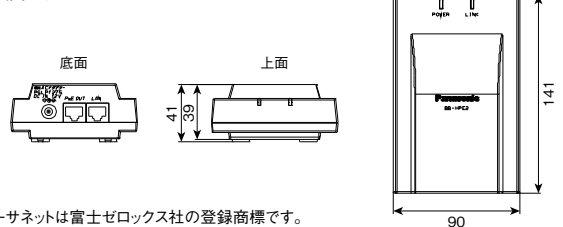

DC12 V用 ACアダプター

WV-PS16

本体希望小売価格
8,000円(税抜)

■定格

入力	AC100 V 0.4 A 50 Hz/60 Hz
出力	DC12 V、1.3 A
消費電力	20 W(40VA)
使用温度範囲	-10 °C ~ +50 °C
寸法	[幅]46 mm [高さ]33 mm [奥行き]98 mm (コード・プラグなどの突起部は含まず) コード長: 約5000 mm、電源コード: 約800 mm
質量	約200 g
仕上げ	黒色半艶樹脂製 マンセルN1近似色

CCTV24 V アダプター

WV-7390

本体希望小売価格
24,500円(税抜)

- ●AC24 V用カメラに
  最大4.2 Aの電流を供給。

■定格

使用場所	屋内
適用機種	防雨形カメラハウジング: AC24 V用テレビカメラ
電源	AC100 V 50/60 Hz
消費電力	最大115 W
電源出力	AC24 V 4.2 A 50/60 Hz
コントロール	主電源: ON/ OFF、テレビカメラ一斉: ON/ OFF
使用温度範囲	-10 °C ~ +50 °C
寸法	[幅]210 mm [高さ]95 mm [奥行き]161 mm(ゴム足高さ7 mm含む)
質量	約3.6 kg
仕上げ	前面パネル: アルミヘアラインアルマイト処理 カバー: SPCC レザートーン塗装 マンセル10GY4.5/1.5 背面: SPCC 亜鉛メッキクロメート処理

■CCTV24 Vアダプター(WV-7390)とカメラとの延長距離(ネットワークカメラに限る)

AWG	断面積 (mm²)	往路抵抗値 (Ω/km)	カメラ動作電流 (2.7 A)	カメラ動作電流 (3.4 A)
20	0.52	66.6	20 m以内	10 m以内
18	0.823	41.9	30 m以内	20 m以内
17	1.04	33.2	30 m以内	30 m以内
16	1.31	26.3	50 m以内	40 m以内
14	2.08	16.6	80 m以内	60 m以内

イーサネット送電アダプター

BB-HPE2

本体希望小売価格 24,800円(税抜)

【付属品】

- ・ACアダプター(コード長 約1.8 m)
- ・ACコード(コード長 約0.55 m)

【対応機種】

本製品に対応しているのは、PoE (IEEE802.3af準拠) 受電対応の当社製ネットワークカメラおよび受電アダプター[生産終了品]です。

※PoE Plus(PoE+): IEEE802.3af準拠には対応しておりません。ご注意ください。

■定格

外形寸法(mm)	[幅]約90×[奥行き]141×[高さ]39
質量(g)	約240
動作環境	動作温度: 0 °C~40 °C 動作湿度: 20 %~90 % (結露なし)
梱包寸法(mm)	284(W)×228(D)×78(H) *化粧箱サイズ(受電アダプターとともに同梱)
電源	AC アダプタ 12 V/1.5 A (EIAJ 準拠 区分IV プラグ・ジャック)
供給(送電)電力	最大15.4 W
LED	POWER 緑点灯: 電源 ON LINK 緑点灯: 受電アダプター及びPoE対応カメラへの電力(48 V)供給中

■寸法図 単位: mm

※イーサネットは富士ゼロックス社の登録商標です。

●掲載商品の価格には、消費税、配送・設置調整費、工事費、使用済み商品の引き取り費等は含まれておりません。

■ EXTREMEシリーズ 各カメラ・ユニットの電源および適合アダプター早見表

カメラ品番	電 源			
	PoE 対応	PoE Plus PoE + 対応	WV-PS16 (DC12 V)	WV-7390 (AC24 V)
マルチセンサータイプ				
WV-X8570N WV-S8530N	●			
PTZタイプ				
WV-X6533LNSJ WV-X6533LNJ WV-S6532LNSJ WV-S6532LNJ WV-X6531NS WV-X6531NJ WV-X6511NJ		● ※または指定 PoE給電装置		●
WV-S6530NS WV-S6530NJ		●		●
WV-S6131 WV-S6111 WV-S6130 WV-S6110	●		●	
ドームタイプ				
WV-X2571LNJ WV-X2533LNJ WV-S2570LNJ WV-S2550LNJ WV-S2531LTN WV-S2531LN WV-S2511LN WV-X2232LJ WV-S2131L	●		●	
WV-S2130 WV-S2130RJ	●			
WV-S2111L WV-S2111LD	●		●	
WV-S2110J WV-S2110RJ WV-U2134J WV-U2114J	●			

カメラ品番	電 源			
	PoE 対応	PoE Plus PoE + 対応	WV-PS16 (DC12 V)	WV-7390 (AC24 V)
コンパクトドームタイプ				
WV-S3530J WV-S3510J WV-S3130J WV-S3110J	●			
全方位タイプ				
WV-X4171 WV-X4571L WV-S4150 WV-S4550L	●		●	
ハウジングレンズ一体型タイプ				
WV-X1571LNJ WV-X1534LNJ WV-S1570LNJ WV-S1550LNJ WV-S1531LTNJ WV-S1531LNSJ WV-S1531LNJ WV-S1511LNJ WV-S1511LDN	●		●	
WV-S1510 WV-U1533J	●			
ボックスタイプ				
WV-S1131	●		●	
WV-S1130V WV-S1130VRJ	●			
WV-S1112 WV-S1111 WV-S1111D	●		●	
WV-S1110V WV-S1110VRJ WV-U1134J WV-U1114J WV-U1133J WV-U1113J	●			

パン・チルト・ズームタイプのカメラの動作確認済み PoE 給電装置 (指定 PoE 給電装置) について

- 動作確認済みPoE給電装置: Microsemi社: MIDSPAN PD-9501GR/AC-JP、MIDSPAN PD-9501GC/AC-JP
  ハイテックインター株式会社: MaxiiPower Vi22401 174-VG-004 ※2020年10月現在

- 対象機種: [EXTREMEシリーズ] WV-X6533LNSJ / WV-X6533LNJ / WV-S6532LNSJ / WV-S6532LNJ / WV-X6531NS / WV-X6531NJ / WV-X6511NJ

最新情報については <https://sol.panasonic.biz/security/support/info.html> <管理番号: C0116> 動作確認済みPoE給電装置(パン/チルト/ズーム)関連をご覧ください。

本機の消費電力に関する情報については、サポートウェブサイト (<https://sol.panasonic.biz/security/support/info.html> <管理番号: C0106>) をご覧ください。