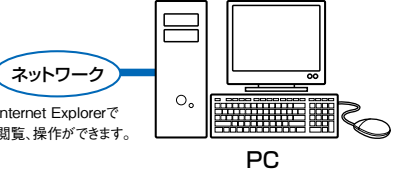

ツイステアライン(制御線)
(最大延長距離 1200 m)

WJ-HL216B/WJ-HL208B対応
ラックマウント金具

最大4台のカメラ映像を記録。
WJ-HL204B 限 (500 GB)
HDMI

●マウス、HDMIケーブル、VGAケーブルは別売です。

HDMI
(HDMIまたはRGBアナログ出力1系統)

モニター

23型ワイドカラー液晶モニター
FDF2305W
HDMI

18.5型ワイドカラー液晶モニター
FDWX1905W
HDMI