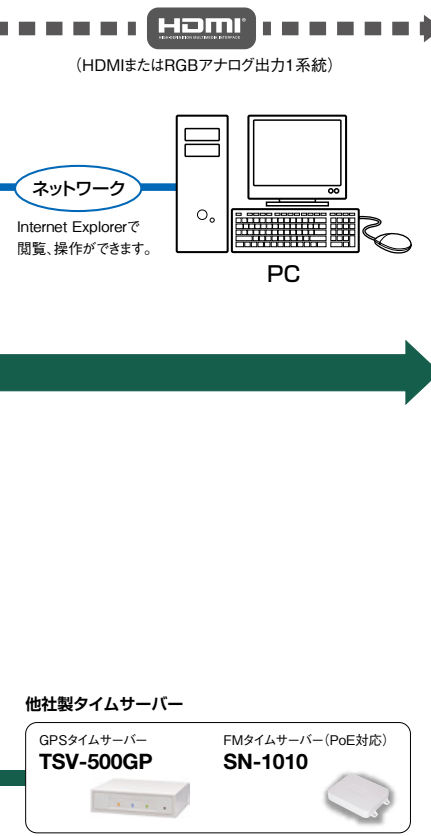

※WV-CP65V、WV-CP65、WV-CF31L、WV-CW32L、WV-CW185は使用できません。

デジタルディスクレコーダーに接続して 監視・録画 (接続するカメラ台数によって選択) デジタルディスクレコーダー

H.264 高圧縮技術でリアルタイム映像記録。

最大16台のカメラ映像を記録。
WJ-HL216B (限) (2 TB)
HDMI

●マウス、ラックマウント金具、HDMIケーブル、VGAケーブルは別売です。

最大8台のカメラ映像を記録。
WJ-HL208B (限) (1 TB)
HDMI

●マウス、ラックマウント金具、HDMIケーブル、VGAケーブルは別売です。

ラックマウント金具 (1台ラックマウント時)
YBSKG033
塗装色：ソリッドメタリック

最大4台のカメラ映像を記録。
WJ-HL204B (限) (500 GB)
HDMI

●マウス、HDMIケーブル、VGAケーブルは別売です。

モニター

23型ワイドカラー液晶モニター
FDF2305W
HDMI

18.5型ワイドカラー液晶モニター
FDWX1905W
HDMI

21.5型フルHDカラー液晶モニター
EV2116W-A
HDMI

19型カラー液晶モニター
FDS1903-A

17型カラー液晶モニター
FDS1703-A

EIZO株式会社製のモニターです。

レコーダーとカメラおよび駆動ユニットの組み合わせについて

※WJ-HL216B・WJ-HL208B・WJ-HL204Bに接続できるテルックカメラおよびカメラ駆動ユニットの組み合わせには制限があります。また、レコーダー本体のファームウェアのバージョンアップが必要な場合があります。