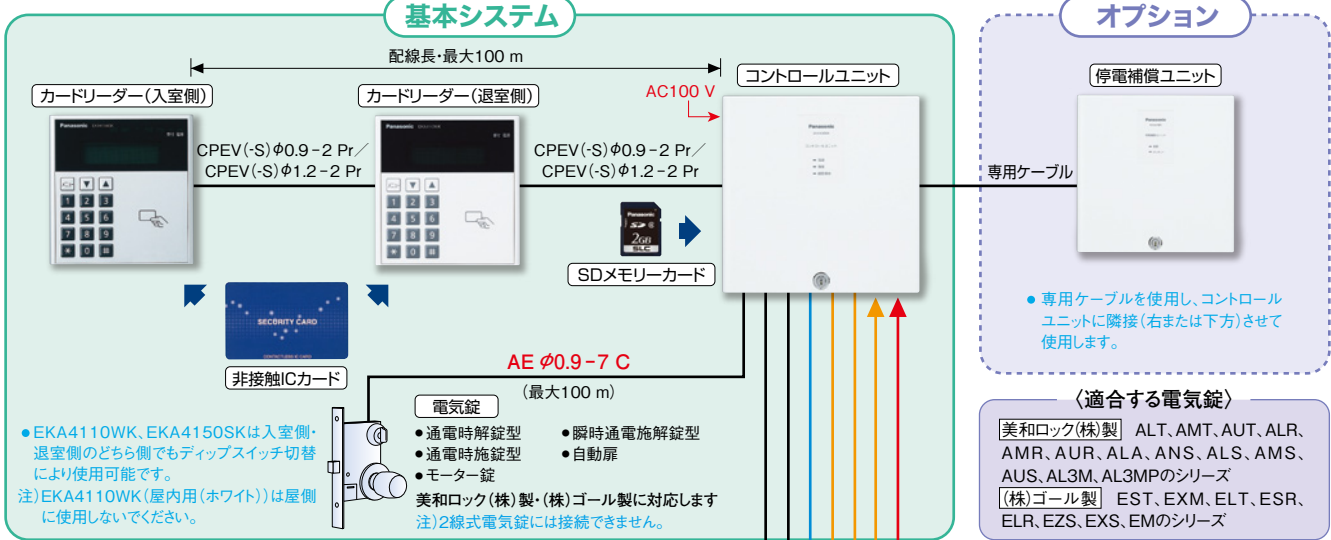

■システム構成

■パソコンを使ってもカンタンに管理できます。(Webブラウザ)※7

▲ メインメニュー画面

▲ ID管理画面

▲ 履歴画面
SDメモリーカードと同様にパソコン操作により保存できます。