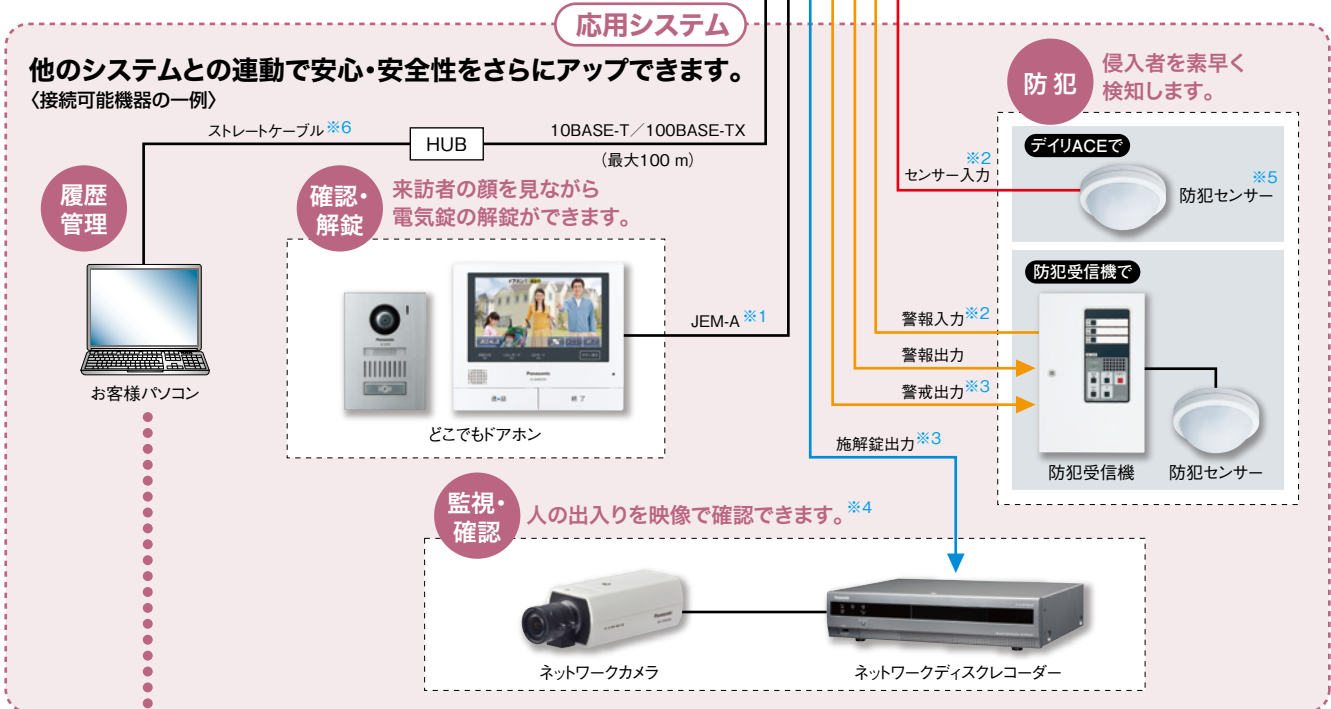

■システム構成

■パソコンを使ってもカンタンに管理できます。(Webブラウザ)※7

▲ メインメニュー画面

▲ ID管理画面

▲ 履歴画面
SDメモリーカードと同様にパソコン操作により保存できます。