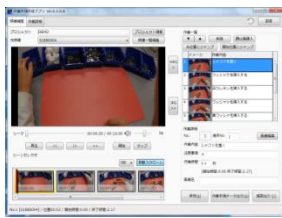

## 標準作業構築 ソリューション

作業指示作成ツール

標準作業Navi

作業員目線で  
手順を撮影

作業指示作成ツール

映像を見ながら作業を分解  
⇒作業指図書へ落とし込み

映像と音声で  
標準作業をナビゲート

作業ばらつき分析