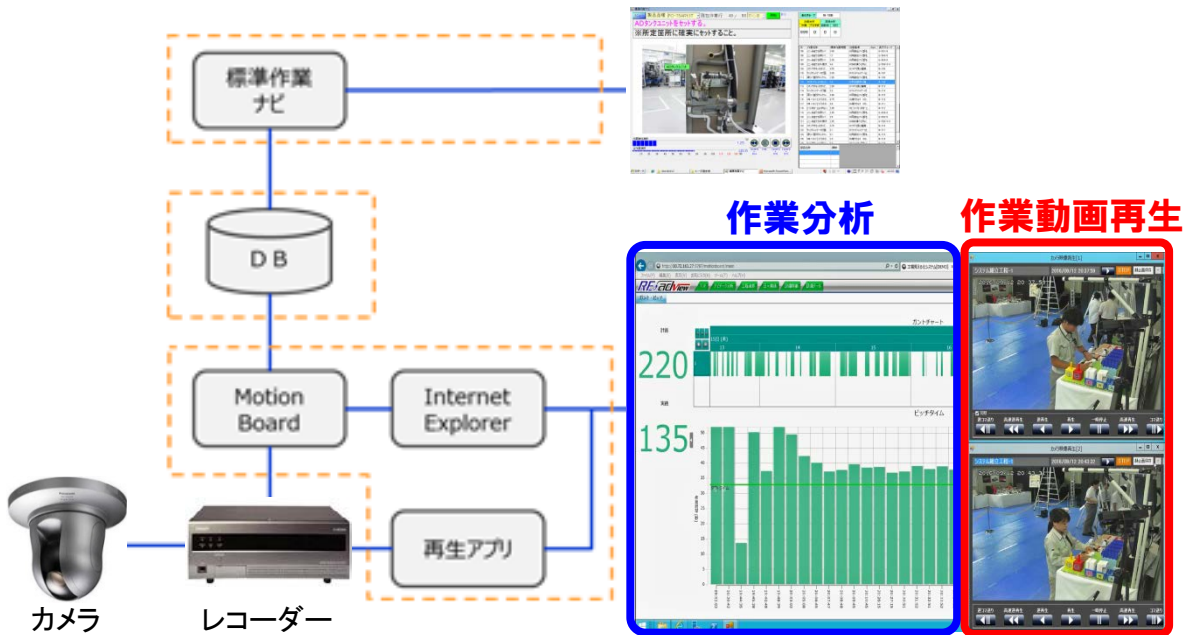

■カメラ、BI ツールと連携した作業比較分析システム提案

パナソニックは、すべての活動において、一歩先のエコをめざします ●エコ製品の販売および環境に配慮したシステムソリューションの提供に取り組みます ●販売・物流のグリーン化をめざします

お問い合わせは

パナソニック システムネットワークス株式会社
システムソリューションズジャパンカンパニー 製造ソリューション事業推進室 TEL03-5148-5427

〒104-0061 東京都中央区銀座8丁目21番1号 <http://panasonic.co.jp/avc/psn/ssj/>

製造001-1612-18