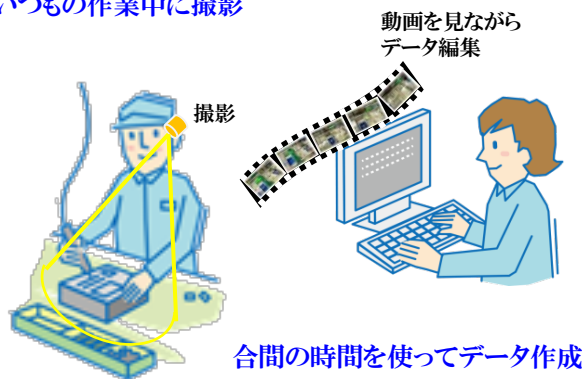

# 標準作業Navi+作業比較分析システム

作業を撮影した動画を基に「簡単に」「短時間で」作業手順データを作成。  
作業手順を映像と音声でナビゲートすると同時に要素毎の作業時間を記録  
することで、改善の為の分析に活用頂けます。

Before

事前に、撮影画像の編集や  
作業時間を計測して、  
作業手順データを作成

After

撮影した動画のみで、  
作業手順データを作成

## 作業が煩雑で時間を要する・・・

別担当者が  
作業を撮影

時間計測  
必要

動画とデータを  
非同時編集

## 通常業務の中に組み入れ可能

- ・ウェアラブルカメラで撮影
- ・当システムで編集完了
- ・いつもの作業中に撮影

作業者自身が  
手元撮影

時間計測  
不要

動画とデータを  
同時編集

Point  
1