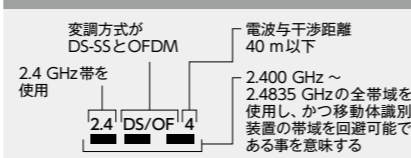

内蔵無線LANに関する注意事項

【使用周波数帯】

無線LANは2.4GHz帯と5GHzの周波数帯を使用します。他の無線機器も同じ周波数帯を使用している可能性があります。他の無線機器との電波干渉を防止するため、下記事項に注意してご使用ください。

【使用上の注意事項】

この機器の使用周波数帯域では、電子レンジ等の産業・科学・医療用機器のほか、工場の製造ライン等で使用されている移動体識別用の構内無線局(免許を要する無線局)及び特定小電力無線局(免許を要しない無線局)、ならびにアマチュア無線局(免許を要する無線局)が運用されています。
①この機器を使用する前に、近くで移動体識別用の構内無線局及び特定小電力無線局ならびにアマチュア無線局が運用されていない事を確認してください。
②万一、この機器から移動体識別用の構内無線局に対して有害な電波干渉の事象が発生した場合には、すみやかに場所を変更するか、または電波の使用を停止したうえで、ご加入のケーブルテレビ局にご連絡いただき、混信回避のための処置など(例えば、パーティションの設置など)についてご相談ください。
③その他、この機器から移動体識別用の特定小電力無線局あるいはアマチュア無線局に対して有害な電波干渉の事象が発生した場合など何かお困りのことが起きた時は、ご加入のケーブルテレビ局へご相談ください。

■無線LANの周波数表示の見かた (本機背面に表示)

新・楽しいCATV スタート!

外出先でも楽しむ!

お家でもっと楽しむ!

パナソニックグループは環境に配慮した製品づくりに取り組んでいます

- 省エネを徹底的に追求した製品をお客様にお届けし、商品使用時のCO₂排出量削減を目指します。
- 新しい資源の使用量を減らし、使用済みの製品などから回収した再生資源を使用した商品を作り、資源循環を推進します。

お問い合わせは