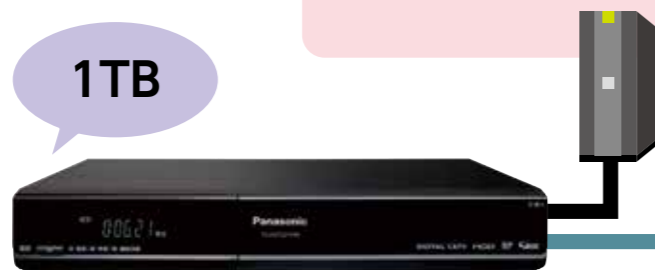

4倍/8倍録画対応^{※2}
外付けUSB-HDDで
長時間録画も^{※4}

1TB